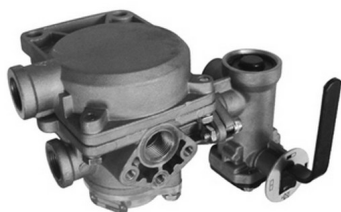

Válvula Rele - Emergencia DAF, KÖGEL, KRONE, MAN, RENAULT, SCANIA, VOLVO

4320-2401-17 Válvula Rele - Emergência DAF, KÖGEL, KRONE, MAN, RENAULT, SCANIA, VOLVO

Classificação: Ainda não foi avaliado

Preço

217,16 €

Preço Venda 217,16 €

48 h

[Colocar questão sobre este produto](#)

Fabricante [After Market - Europa](#)

Descrição Conexão 1 M22x1,5, Conexão 1-2 M22x1,5, Conexão 2 2x M22x1,5, Conexão 4 M22x1,5, 2,1 bar 4,0 bar