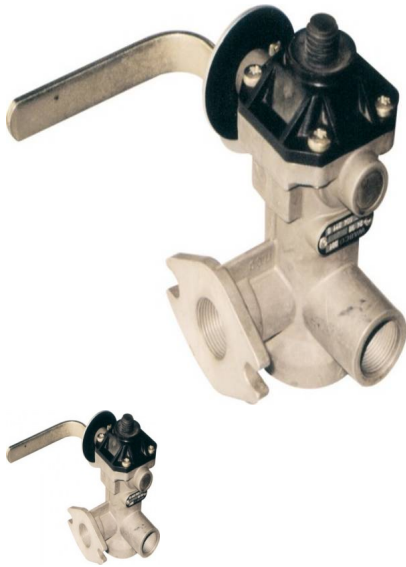

## Válvula Manual Detecção a Carga

4323-2442-02 Válvula Manual Detecção a Carga

Classificação: Ainda não foi avaliado

**Preço**  
67,10 €

Preço Venda 67,10 €

**48 h**  
★★★★★

[Colocar questão sobre este produto](#)

Fabricante [MAYFREN](#)

Descrição Por favor, note que a verificação final para a compatibilidade e somente possível com a ajuda do chamado OEN (Numero Original do Equipamento). As descrições dos nossos produtos contém apenas as suas especificações técnicas e não podem garantir a sua compatibilidade com um determinado veículo. Antes de fazer uma encomenda, deve verificar o OEN indicado na descrição do artigo equivalente.