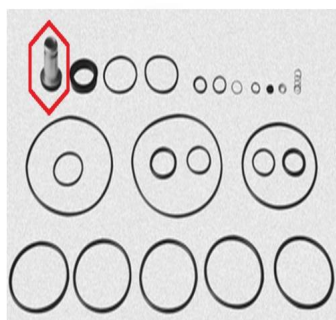

Embolo Válvula Rele

4322-2460-ABC (E) Embolo Válvula Rele

Classificação: Ainda não foi avaliado

Preço

19,52 €

Preço Venda 19,52 €

48 h
★★★★★

[Colocar questão sobre este produto](#)