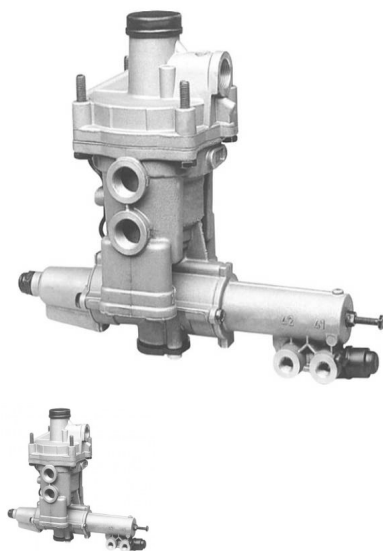

Válvula Rele Sensível a Carga Automática.

4323-2413-42 Válvula Rele Função Carga

Classificação: Ainda não foi avaliado

Preço
220,82 €

Preço Venda 220,82 €

48 h
★★★★★

[Colocar questão sobre este produto](#)

Fabricante [MAYFREN](#)