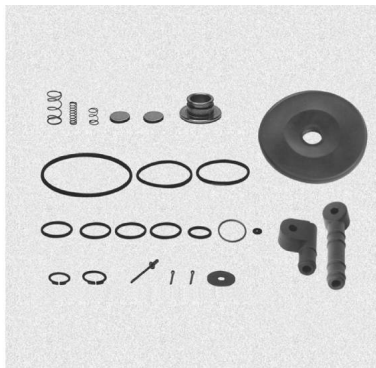

Jogo .Rep. Semi. Válvula Sensível a Carga Automática

4323-2413-A Jogo .Rep. Semi. Válvula Sensível a Carga Automática

Classificação: Ainda não foi avaliado

Preço

29,28 €

Preço Venda 29,28 €

48 h

[Colocar questão sobre este produto](#)