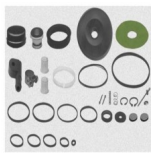

Jogo Rep. Valvula Rele balanço

4323-2413-B DP Jogo Rep. .Valvula Rele balanço

Classificação: Ainda não foi avaliado

Preço

89,06 €

Preço Venda 89,06 €

48 h

[Colocar questão sobre este produto](#)