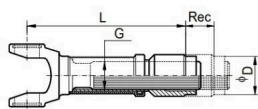

## Luva Garfo (65x172) + Eixo Tubular 140 Universal

REC = RECORRIDO MÁXIMO - MAXIMUM SLIP MOVEMENT

SERIE SERIES	CRUZ LIJJOINT	REFERENCIA PART NUMBER	L	$\varnothing$ D	G	Rec.
3548	65.0 x 172.0	3548-HFBM 140	413	130.4	90 x 2.5 DIN 6480	150

412 3548HFB140 Luva Garfo (65x172) + Eixo Tubular 140 Universal

Classificação: Ainda não foi avaliado

**Preço**

980,88 €

Preço Venda 980,88 €

**48 h**

[Colocar questão sobre este produto](#)

Fabricante [After Market - Europa](#)