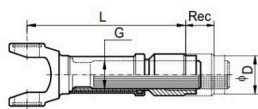

Luva Garfo (57x172) + Eixo Tubular 140 Universal

REC = RECORRIDO MÁXIMO - MAXIMUM SLIP MOVEMENT

SERIE SERIES	CRUZ LIQUANT	REFERENCIA PART NUMBER	L	*D	G	Rec.
3545	57.0 x 172.0	3545-HFBM.140	355	130.4	75 x 2.5 DIN 5480	110

412 3545-HFBM Luva Garfo (57x172) + Eixo Tubular 140 Universal

Classificação: Ainda não foi avaliado

Preço
692,96 €

Preço Venda 692,96 €

48 h
★★★★☆

[Colocar questão sobre este produto](#)

Fabricante [After Market - Europa](#)