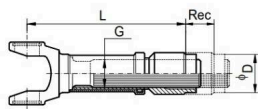

## Luva Garfo (57x144) + Eixo Tubular (110x6) Universal

REC = RECORRIDO MÁXIMO - MAXIMUM SLIP MOVEMENT

SERIE SERIES	CRUZ U/JOINT	REFERENCIA PART NUMBER	L	*D	G	Rec.
3535	57.0 x 144.0	3535-HFBM	348	88.4	75 x 2.5 DIN 5480	110

412 3535-HFBM Luva Garfo (57x144) + Eixo Tubular (110x6) Universal

Classificação: Ainda não foi avaliado

**Preço**

514,84 €

Preço Venda 514,84 €

**48 h**

[Colocar questão sobre este produto](#)

Fabricante [After Market - Europa](#)