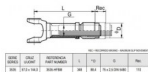

## Luva Garfo (57x144) + Eixo Tubular (110x6) Universal

REC = RECORRIDO MÁXIMO - MAXIMUM SLIP MOVEMENT

SERIE SERIES	CRUZ U/JOINT	REFERENCIA PART NUMBER	L	*D	G	Rec.
3535	57.0 x 144.0	3535-HFBM	348	88.4	75 x 2.5 DIN 5480	110

412 3535-HFBM Luva Garfo (57x144) + Eixo Tubular (110x6) Universal

Classificação: Ainda não foi avaliado

**Preço**

514,84 €

Preço Venda 514,84 €

**48 h**

[Colocar questão sobre este produto](#)

Fabricante [After Market - Europa](#)