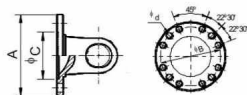

## Garfo Flange SAE 1800/12x10 (57x152)G=95

SERIE SERIES	CRUZETA	REFERENCIA PART NUMBER	A	B	C	d
6055	57.0 x 152.0	6055.2.4-SC	203.0	184.2	100.0	12 x 10

411 6055.2.4-SC Garfo Flange SAE 1800/12x10 (57x152)G=95