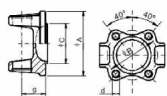

Garfo Flange SAE 146x14x"1/2

411 2048-SC Garfo Flange SAE 146x14x"1/2

Classificação: Ainda não foi avaliado

Preço

59,90 €

Preço Venda 59,90 €

48 h

[Colocar questão sobre este produto](#)

Fabricante [EURORICAMBI](#)

Descrição Serie 1480, Cruzeta 1520

Unidades na caixa: und

Comentários

Ainda não existem comentários para este produto.