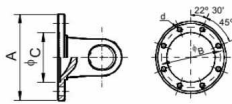

## Garfo Flange DIN 165 (48x116.5)

SERIE SERIES	CRUZETA	REFERENCIA PART NUMBER	A	B	C	d
3520	48,0 x 116,5	415013IG	165,0	140,0	95,0	8 x 14

411 415013IG Garfo Flange DIN 165 (48x116.5)

Classificação: Ainda não foi avaliado