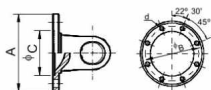

Garfo Flange DIN 150x8x12 (48x126)

SERIE	CRUZETA	REFERENCIA	A	B	C	d
SERIES	CROSS	PART NUMBER				
6533	48,0 x 126,0	6533.2-SC	150,0	130,0	90,0	8 x 12

411 6533.2-SC Garfo Flange DIN 150x8x12 (48x126)

Classificação: Ainda não foi avaliado