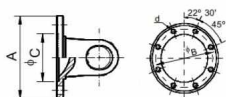

Garfo Flange D.165 mm (8/14) 52x133

SERIE	CRUZETA	REFERENCIA	A	B	C	d
SERIES		PART NUMBER				
3530	52.0 x 133.0	MB 3354110211	165.0	140.0	95.0	8 x 14

411 MB 335 411 0211 Garfo Flange D.165 mm (8/14) 52x133