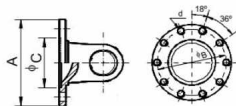

Garfo Flange 10 furos(16) D ext. 180 mm(Cruz 57)

SERIE SERIES	CRUZETA	REFERENCIA PART NUMBER	A	B	C	d
3542	57,0 x 152,0	MB 395 411 0811	180,0	155,5	110,0	10 x 16

411 MB 395 411 0811 Garfo Flange 10 furos(16) D ext. 180 mm(Cruz 57)