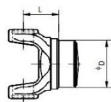

Garfo Fixo 57x172 tubo 140x5

411 3545-HF.140 Garfo Fixo 57x172 tubo 140x5

Classificação: Ainda não foi avaliado

Preço
180,93 €

Preço Venda 180,93 €

48 h
★★★★☆

[Colocar questão sobre este produto](#)

Fabricante [EURORICAMBI](#)

Descrição Hueca, Para tubo 140 x 5, Cruzeta 2620, 934040

Unidades na caixa: und

Comentários

Ainda não existem comentários para este produto.