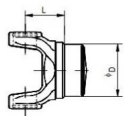

## Garfo Fixo ( 42x104,5)

SERIE	CRUZETA	REFERENCIA	L	D	CARACTERÍSTICAS
3515	42,0 x 104,5	3515-HF	76,0	80,0	Hueca-Hollowed PAIN. TUBO 80,0 x 3,5

411 3515-HF Garfo Fixo ( 42x104,5)

Classificação: Ainda não foi avaliado

**Preço**

101,14 €

Preço Venda 101,14 €

**48 h**  
★★★★★

[Colocar questão sobre este produto](#)

Fabricante [EURORICAMBI](#)

Descrição Hueca, Para tubo 80 x 3.5, Cruzeta 2380

Unidades na caixa: und