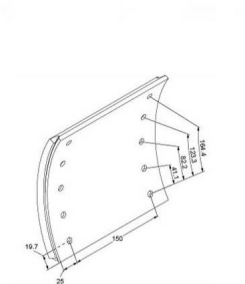

Jogo Calço 420x200x17.5 BPW

420 19094 00 EMR Jogo Calço 420x200x17.5 BPW

Classificação: Ainda não foi avaliado

Preço
81,74 €

Preço Venda 81,74 €

2-3 Days
★★★★

[Colocar questão sobre este produto](#)

Fabricante [After Market - Espanha](#)

Descrição Largura: 200mm, Diâmetro do tambor: 420mm, Espessura: 17,5mm, com rebite

Unidades na caixa: Jgo.

Comentários

Ainda não existem comentários para este produto.