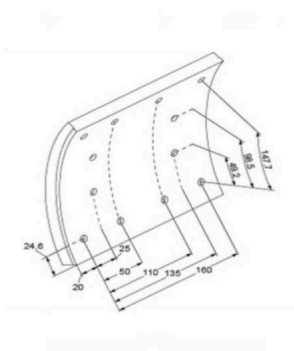

## Jogo Calço 410x200x20,4 (12) Iveco

420 19553/54GB Jogo Calço 410x200x20,4 (12) Iveco

Classificação: Ainda não foi avaliado

**Preço**  
104,92 €

Preço Venda 104,92 €

2-3 Days  
★★★★

[Colocar questão sobre este produto](#)

Fabricante [After Market - Espanha](#)

Descrição Largura: 200mm, Diâmetro do tambor: 410mm, Espessura: 20,4mm, sem rebite

Unidades na caixa: Jgo.