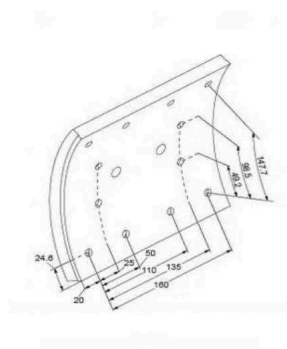

Jogo Calço 410x200 (12) Iveco

420 19716/717 00GB Jogo Calço 410x200 (12) Iveco

Classificação: Ainda não foi avaliado

Preço

132,86 €

Preço Venda 132,86 €

2-3 Days

[Colocar questão sobre este produto](#)

Fabricante [After Market - Espanha](#)

Descrição Largura: 200mm, Diâmetro do tambor: 410mm, Espessura: 21,9mm, sem rebite

Unidades na caixa: Jgo.

Comentários

Ainda não existem comentários para este produto.