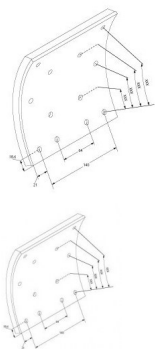

Jogo Calço 410/180x23.10/17.3 IVECO

420 19099/100GB Jogo Calço 410/180x23.10/17.3 IVECO

Classificação: Ainda não foi avaliado

Preço

122,00 €

Preço Venda 122,00 €

2-3 Days

[Colocar questão sobre este produto](#)

Fabricante [After Market - Espanha](#)

Descrição Largura: 180mm, Diâmetro do tambor: 410mm, Espessura: 23,1mm, sem rebite

Unidades na caixa: Jgo.

Comentários

Ainda não existem comentários para este produto.