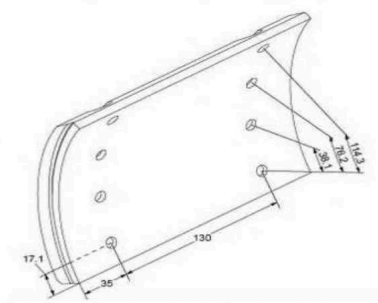

Jogo Calço 300/200x18.0/11.5 BPW

420 19574 00 EMR Jogo Calço 300/200x18.0/11.5 BPW

Classificação: Ainda não foi avaliado

Preço

94,92 €

Preço Venda 94,92 €

2-3 Days

★★★★

[Colocar questão sobre este produto](#)

Fabricante [After Market - Espanha](#)

Descrição Largura: 200mm, Diâmetro do tambor: 300mm, Espessura: 18mm, com rebite

Unidades na caixa: Jgo.

Comentários

Ainda não existem comentários para este produto.