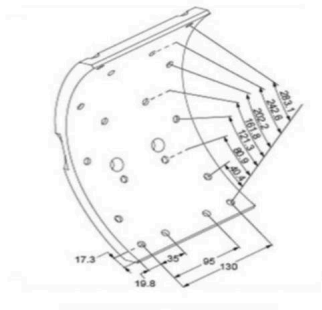

Jgo Calço 360x170x14 Iveco

420 19918 00 EMR Jgo Calço 360x170x14 Iveco

Classificação: Ainda não foi avaliado

Preço
102,97 €

Preço Venda 102,97 €

2-3 Days
★★★★

[Colocar questão sobre este produto](#)

Fabricante [After Market - Espanha](#)

Descrição Largura: 170mm, Diâmetro do tambor: 360mm, Espessura: 14mm, com rebite

Unidades na caixa: Jgo.

Comentários

Ainda não existem comentários para este produto.