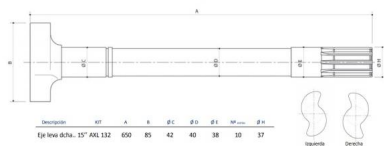

## Eixo do travão (Veio Excêntrico) Esq SAF 720X56

424-19798 RY Eixo do travão (Veio Excêntrico) Esq SAF 720X56

Classificação: Ainda não foi avaliado

**Preço**

107,36 €

Preço Venda 107,36 €

2-3 Days

[Colocar questão sobre este produto](#)