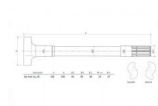

Eixo do travão (Veio Excêntrico) Esq SAF 720X46

424-19800 RY Eixo do travão (Veio Excêntrico) Esq SAF 720X46

Classificação: Ainda não foi avaliado

Preço

82,96 €

Preço Venda 82,96 €

2-3 Days

[Colocar questão sobre este produto](#)