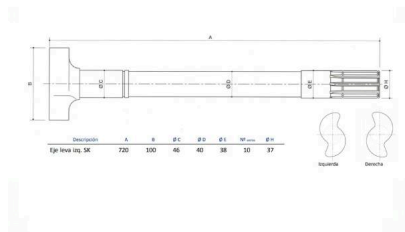

Eixo do travão (Veio Excêntrico) Esq SAF 720X46

424-19800 RY Eixo do travão (Veio Excêntrico) Esq SAF 720X46

Classificação: Ainda não foi avaliado

Preço

82,96 €

Preço Venda 82,96 €

2-3 Days

[Colocar questão sobre este produto](#)