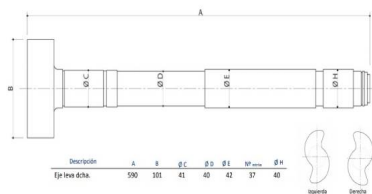

Eixo do travão (Veio Excêntrico) Esq Lec 505 x 45

424-19740 RY Eixo do travão (Veio Excêntrico) Esq Lec 505 x 45

Classificação: Ainda não foi avaliado

Preço

87,84 €

Preço Venda 87,84 €

2-3 Days

[Colocar questão sobre este produto](#)