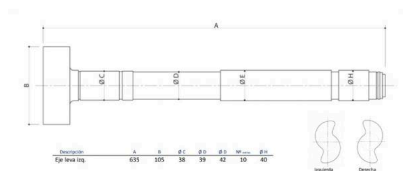

Eixo do travão (Veio Excêntrico) Esq FRU-SMB 635

424-19770 RY Eixo do travão (Veio Excêntrico) Esq FRU-SMB 635

Classificação: Ainda não foi avaliado

Preço

86,62 €

Preço Venda 86,62 €

2-3 Days

★★★★