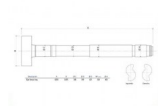

Eixo do travão (Veio Excêntrico) Esq FRU-SMB 635

424-19770 RY Eixo do travão (Veio Excêntrico) Esq FRU-SMB 635

Classificação: Ainda não foi avaliado

Preço

86,62 €

Preço Venda 86,62 €

2-3 Days

★★★★