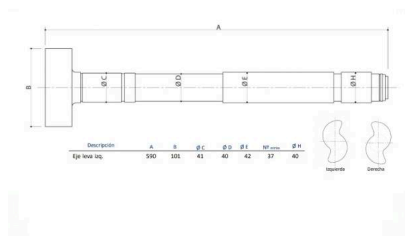

Eixo do travão (Veio Excêntrico) Esq FRU 590

424-19724 RY Eixo do travão (Veio Excêntrico) Esq FRU 590

Classificação: Ainda não foi avaliado

Preço

81,74 €

Preço Venda 81,74 €

2-3 Days

[Colocar questão sobre este produto](#)