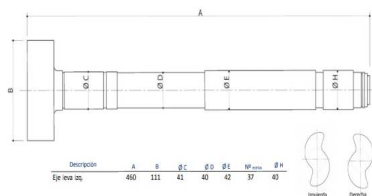

Eixo do travão (Veio Excêntrico) Esq FRU 460

424-19722 RY Eixo do travão (Veio Excêntrico) Esq FRU 460

Classificação: Ainda não foi avaliado

Preço

70,76 €

Preço Venda 70,76 €

2-3 Days

[Colocar questão sobre este produto](#)