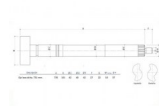

Eixo do travão (Veio Excêntrico) Esq BPW 735X42

424-19715 RY Eixo do travão (Veio Excêntrico) Dir BPW 735X42

Classificação: Ainda não foi avaliado

Preço

90,28 €

Preço Venda 90,28 €

2-3 Days

[Colocar questão sobre este produto](#)