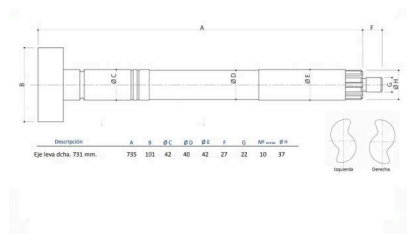

Eixo do travão (Veio Excêntrico) Esq BPW 735X42

424-19715 RY Eixo do travão (Veio Excêntrico) Dir BPW 735X42

Classificação: Ainda não foi avaliado

Preço

90,28 €

Preço Venda 90,28 €

2-3 Days

[Colocar questão sobre este produto](#)