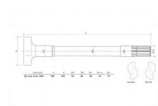

Eixo do travão (Veio Excêntrico) Dir SAF 720X56

424-19799 RY Eixo do travão (Veio Excêntrico) Dir SAF 720X56

Classificação: Ainda não foi avaliado

Preço
107,36 €

Preço Venda 107,36 €

2-3 Days
★★★★

[Colocar questão sobre este produto](#)