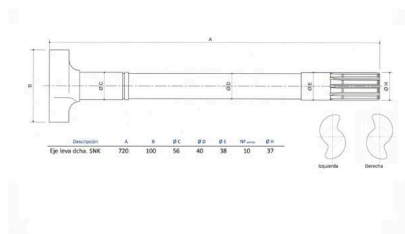

Eixo do travão (Veio Excêntrico) Dir SAF 720X56

424-19799 RY Eixo do travão (Veio Excêntrico) Dir SAF 720X56

Classificação: Ainda não foi avaliado

Preço
107,36 €

Preço Venda 107,36 €

2-3 Days
★★★★

[Colocar questão sobre este produto](#)