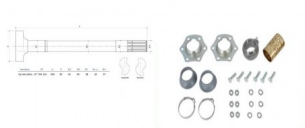

Eixo do travão (Veio Excêntrico) Dir ROR 650

424-19784 RY Eixo do travão (Veio Excêntrico) Dir ROR 650

Classificação: Ainda não foi avaliado

Preço

84,18 €

Preço Venda 84,18 €

2-3 Days

[Colocar questão sobre este produto](#)