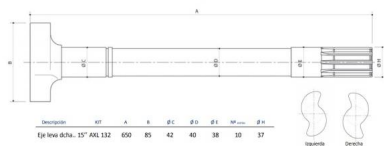

Eixo do travão (Veio Excêntrico) Dir ROR 650

424-19784 RY Eixo do travão (Veio Excêntrico) Dir ROR 650

Classificação: Ainda não foi avaliado

Preço

84,18 €

Preço Venda 84,18 €

2-3 Days

[Colocar questão sobre este produto](#)