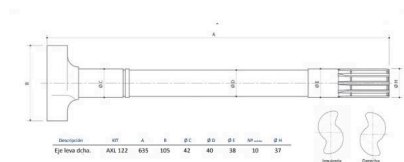

Eixo do travão (Veio Excêntrico) Dir ROR 635x 42

424-19780 RY Eixo do travão (Veio Excêntrico) Dir ROR 635x 42

Classificação: Ainda não foi avaliado

Preço

84,18 €

Preço Venda 84,18 €

2-3 Days

[Colocar questão sobre este produto](#)