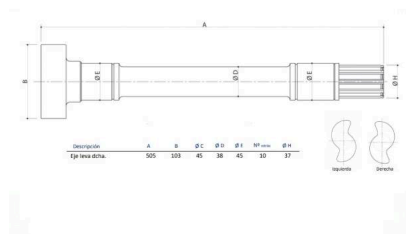

Eixo do travão (Veio Excêntrico) Dir Lec 505 x 45

424-19741 RY Eixo do travão (Veio Excêntrico) Dir Lec 505 x 45

Classificação: Ainda não foi avaliado

Preço

87,84 €

Preço Venda 87,84 €

2-3 Days

[Colocar questão sobre este produto](#)