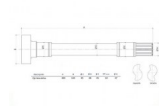

Eixo do travão (Veio Excêntrico) Dir Lec 505 x 45

424-19741 RY Eixo do travão (Veio Excêntrico) Dir Lec 505 x 45

Classificação: Ainda não foi avaliado

Preço

87,84 €

Preço Venda 87,84 €

2-3 Days

[Colocar questão sobre este produto](#)