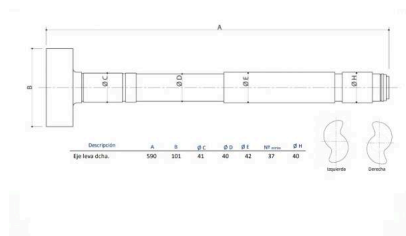

## Eixo do travão (Veio Excêntrico) Dir FRU 590

424-19725 RY Eixo do travão (Veio Excêntrico) Dir FRU 590

Classificação: Ainda não foi avaliado

**Preço**

81,74 €

Preço Venda 81,74 €

2-3 Days

[Colocar questão sobre este produto](#)