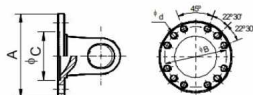

Garfo Flange SAE 203x12x11(57x144)

SERIE	CRUZETA	REFERENCIA	A	B	C	d
SERIES		PART NUMBER				
3535	57,0 x 144,0	3535-7-SC	203,0	184,2	136,0	12 x 11

411 3535 7-SC Garfo Flange SAE 203x12x11(57x144)

Classificação: Ainda não foi avaliado