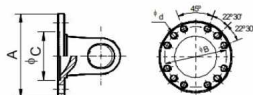

## Garfo Flange SAE 203x12x11(57x144)

SERIE	CRUZETA	REFERENCIA	A	B	C	d
SERIES		PART NUMBER				
3535	57,0 x 144,0	3535-7-SC	203,0	184,2	136,0	12 x 11

411 3535 7-SC Garfo Flange SAE 203x12x11(57x144)

Classificação: Ainda não foi avaliado