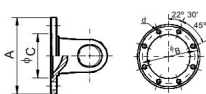

Garfo Flange DIN 165x8x16 (57x144)

SERIE	CRUZETA	REFERENCIA	A	B	C	d
SERIES	CROSS	PART NUMBER				
3535	57.0 x 144.0	3535.1-SC	165.0	140.0	95.0	8 x 16

411 3535 1-SC Garfo Flange DIN 165x8x16 (57x144)

Classificação: Ainda não foi avaliado