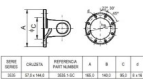

Garfo Flange DIN 165x8x16 (57x144)

SERIE	CRUZETA	REFERENCIA	A	B	C	d
SERIES	CROSS	PART NUMBER				
3535	57.0 x 144.0	3535.1-SC	165.0	140.0	95.0	8 x 16

411 3535 1-SC Garfo Flange DIN 165x8x16 (57x144)

Classificação: Ainda não foi avaliado