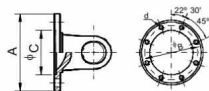

Garfo Flange DIN 150x8x12 (48x116,5)

SERIE	CRUZETA	REFERENCIA	A	B	C	d
SERIES		PART NUMBER				
3520	48.0 x 116.5	3520.1-SC	150.0	130.0	90.0	8 x 12

411 3520.1-SC Garfo Flange DIN 150x8x12 (48x116,5)

Classificação: Ainda não foi avaliado