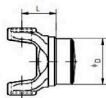

Garfo Fixo 57x152 Tubo 110 mm

411 410734IG Garfo Fixo 57x152 Tubo 110 mm

Classificação: Ainda não foi avaliado

Preço

146,03 €

Preço Venda 146,03 €

48 h

[Colocar questão sobre este produto](#)

Fabricante [EURORICAMBI](#)

Descrição Hueca, Para tubo 110 x 5, Cruzeta 1620, 934039

Unidades na caixa: und

Comentários

Ainda não existem comentários para este produto.