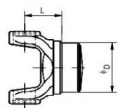

Garfo Fixo (57x144)

411 3535-HF Garfo Fixo (57x144)

Classificação: Ainda não foi avaliado

Preço

158,48 €

Preço Venda 158,48 €

48 h

[Colocar questão sobre este produto](#)

Fabricante [EURORICAMBI](#)

Descrição Hueca, Para tubo 100 x 6, Cruzeta 1720, 923104

Unidades na caixa: und

Comentários

Ainda não existem comentários para este produto.