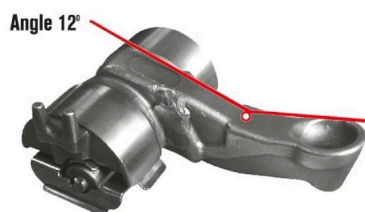

Leva de Caliper 12º CR SB7 BPW, DAF, MAN, MERCEDES, SCANIA

4252-6010-10 AF Leva de Caliper 12º CR SB7 BPW, DAF, MAN, MERCEDES, SCANIA

Classificação: Ainda não foi avaliado

Preço

58,58 €

Preço Venda 58,58 €