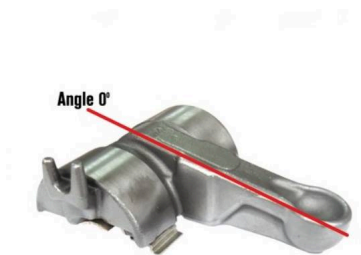

## Avalanca de Pinça 0° CR SB7 BPW, DAF, MAN, MERCEDES, SCANIA

4252-6010-08 DPH Avalanca de Pinça 0° CR SB7 BPW, DAF, MAN, MERCEDES, SCANIA

Classificação: Ainda não foi avaliado

**Preço**

43,98 €

Preço Venda 43,98 €